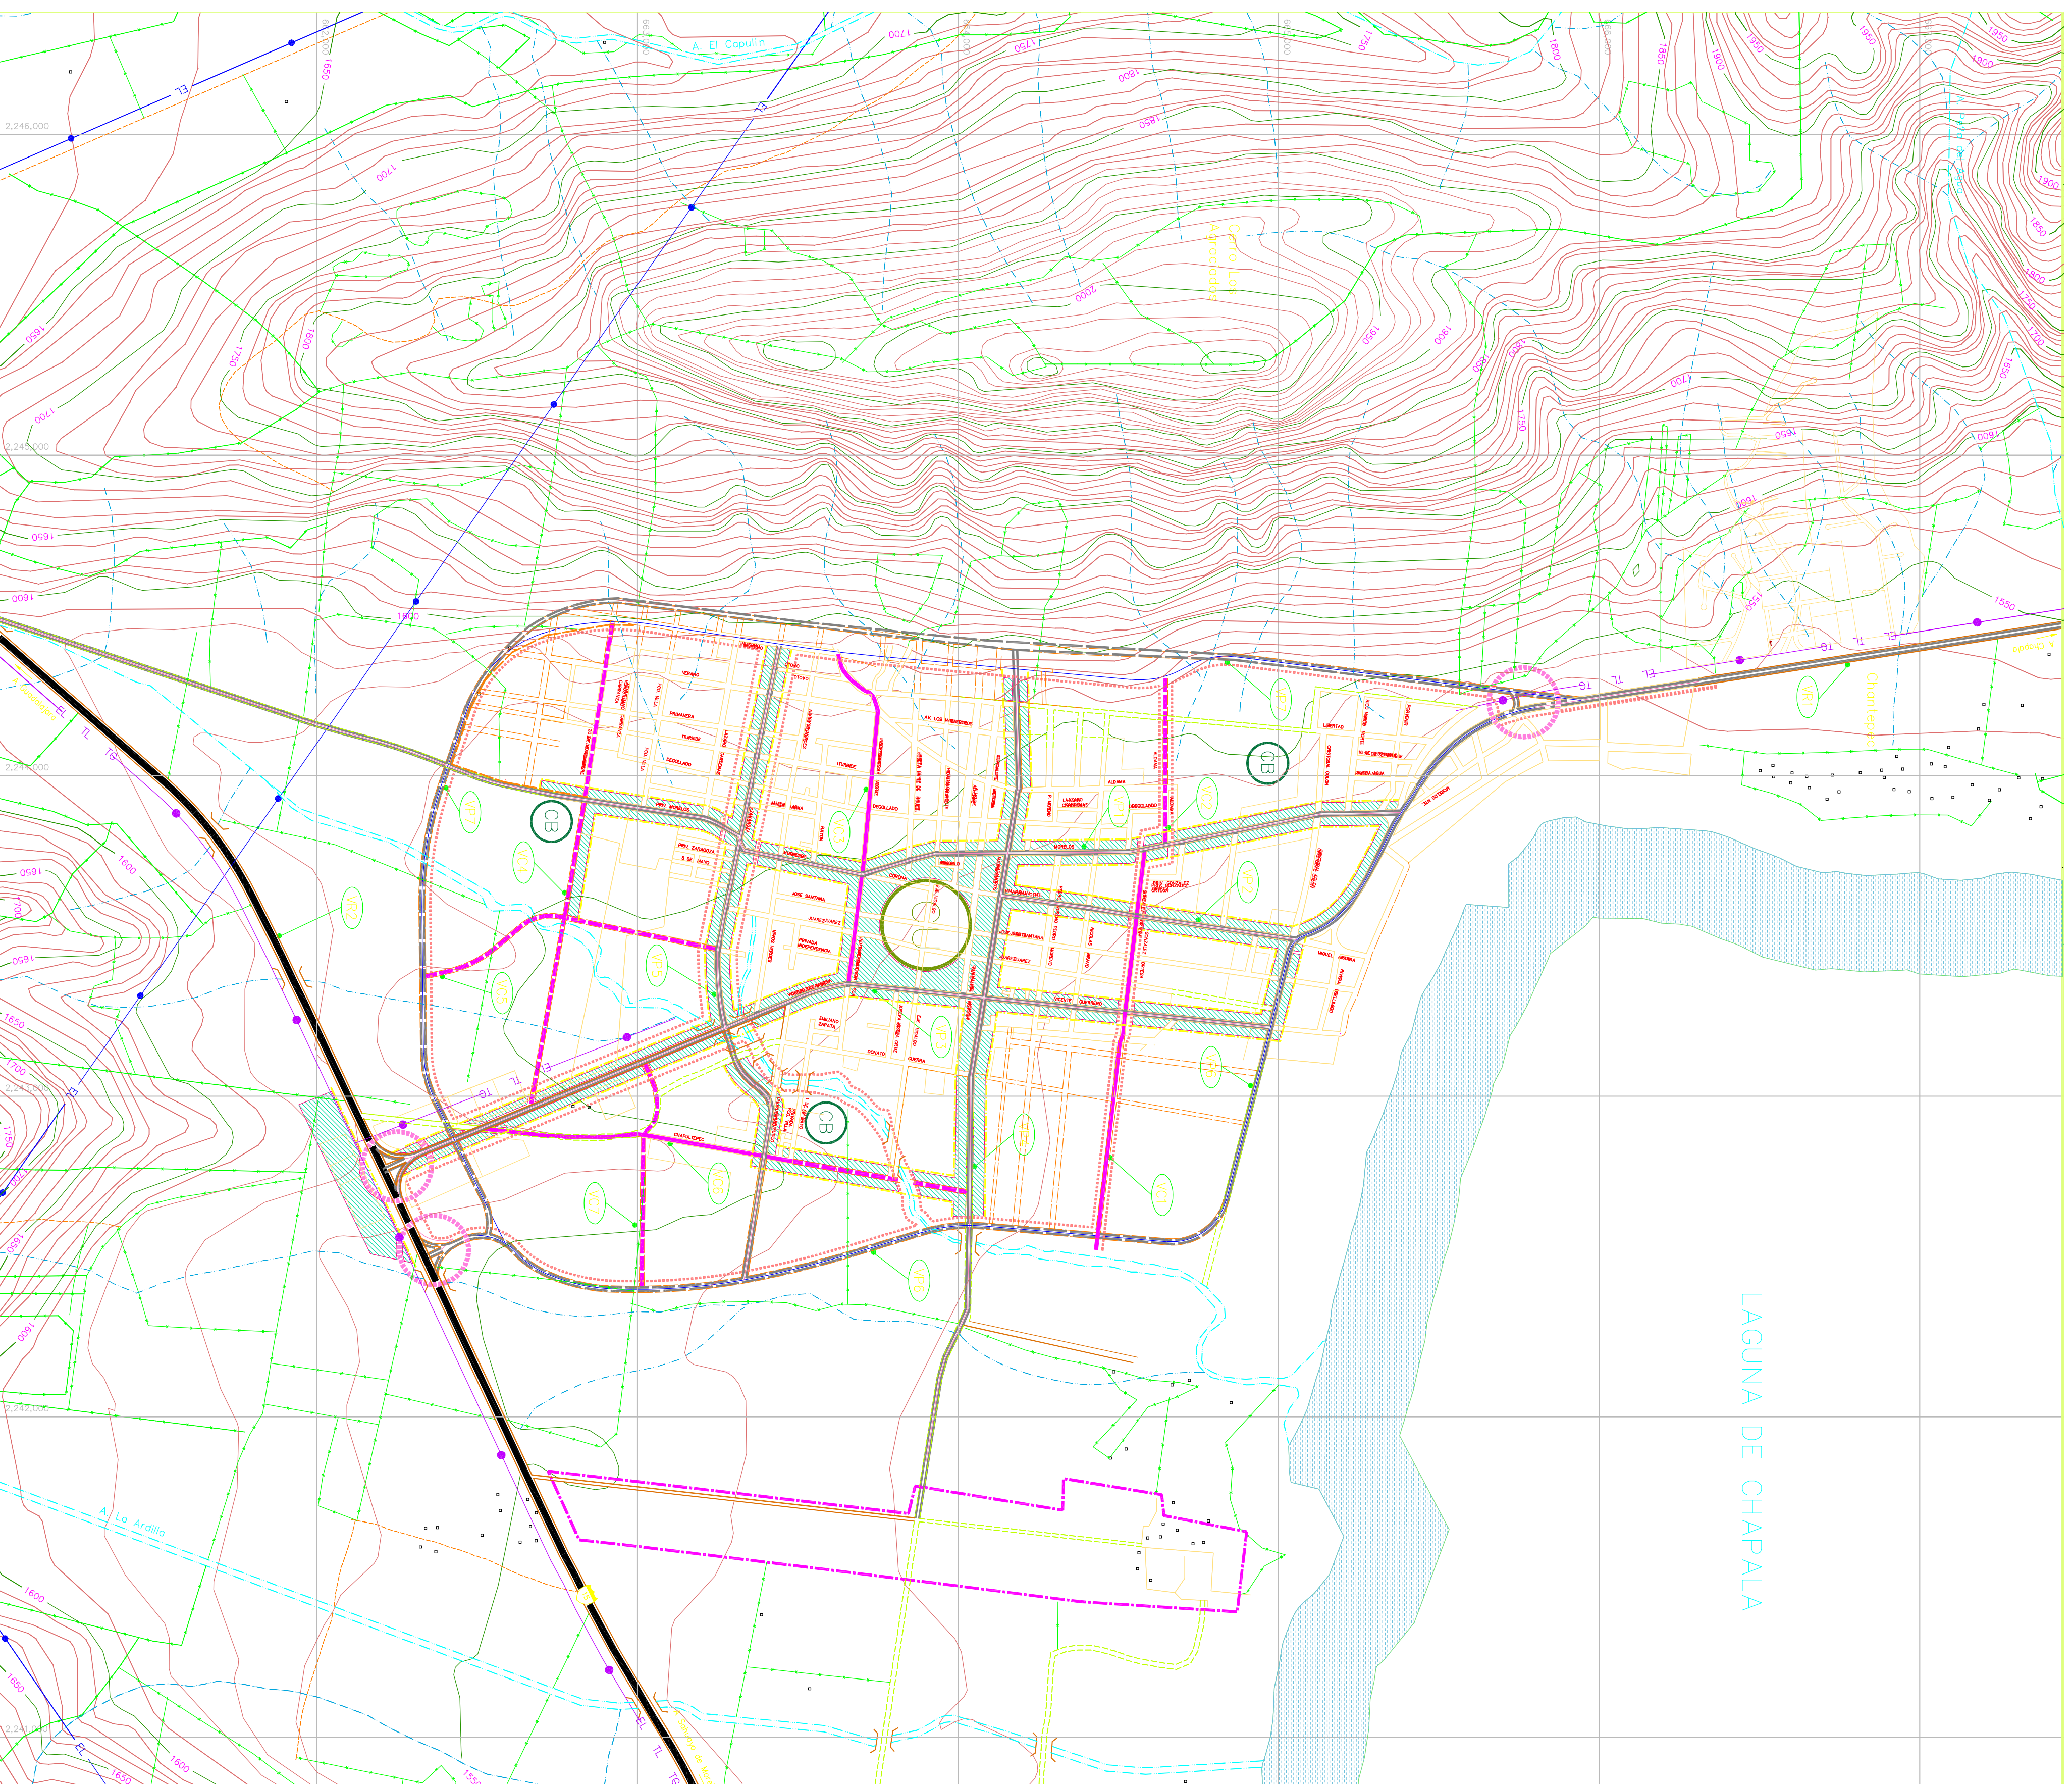

# PLAN DE DESARROLLO URBANO

## JOCOTEPEC, JAL. MUNICIPIO DE JOCOTEPEC

### SIMBOLOGIA:

VALIDAD EXISTENTE	EN PROYECTO
VR REGIONAL	VR CARRETERA DE CUOTA
VB CARRETERA DE CUOTA	CB CENTRO REGIONAL
VP CARRETERA LOCAL	CB' CENTRO PRINCIPAL
VP PRINCIPAL	SU SUBCENTRO URBANO
VP MA PRINCIPAL	CU CENTRO URBANO
VC SECUNDARIA	
VC ARTERIA COLECTORA	
VS SUB-COLECTORA	VS ARTERIA SUBCOLECTORA
CALE LOCAL	CALE LOCAL
CALE FEONAL	CALE FEONAL
SERVICIOS CARRETEROS	MODO VAL.
	LIMIT. DE BARRIO
	LIMIT. DE DISTRITO
	CORREDOR URBANO

PLANO:  
ESTRUCTURA URBANA

NUM:  
E-3

H. AYUNTAMIENTO DE JOCOTEPEC  
GOBIERNO DEL ESTADO DE JALISCO. SEDEUR