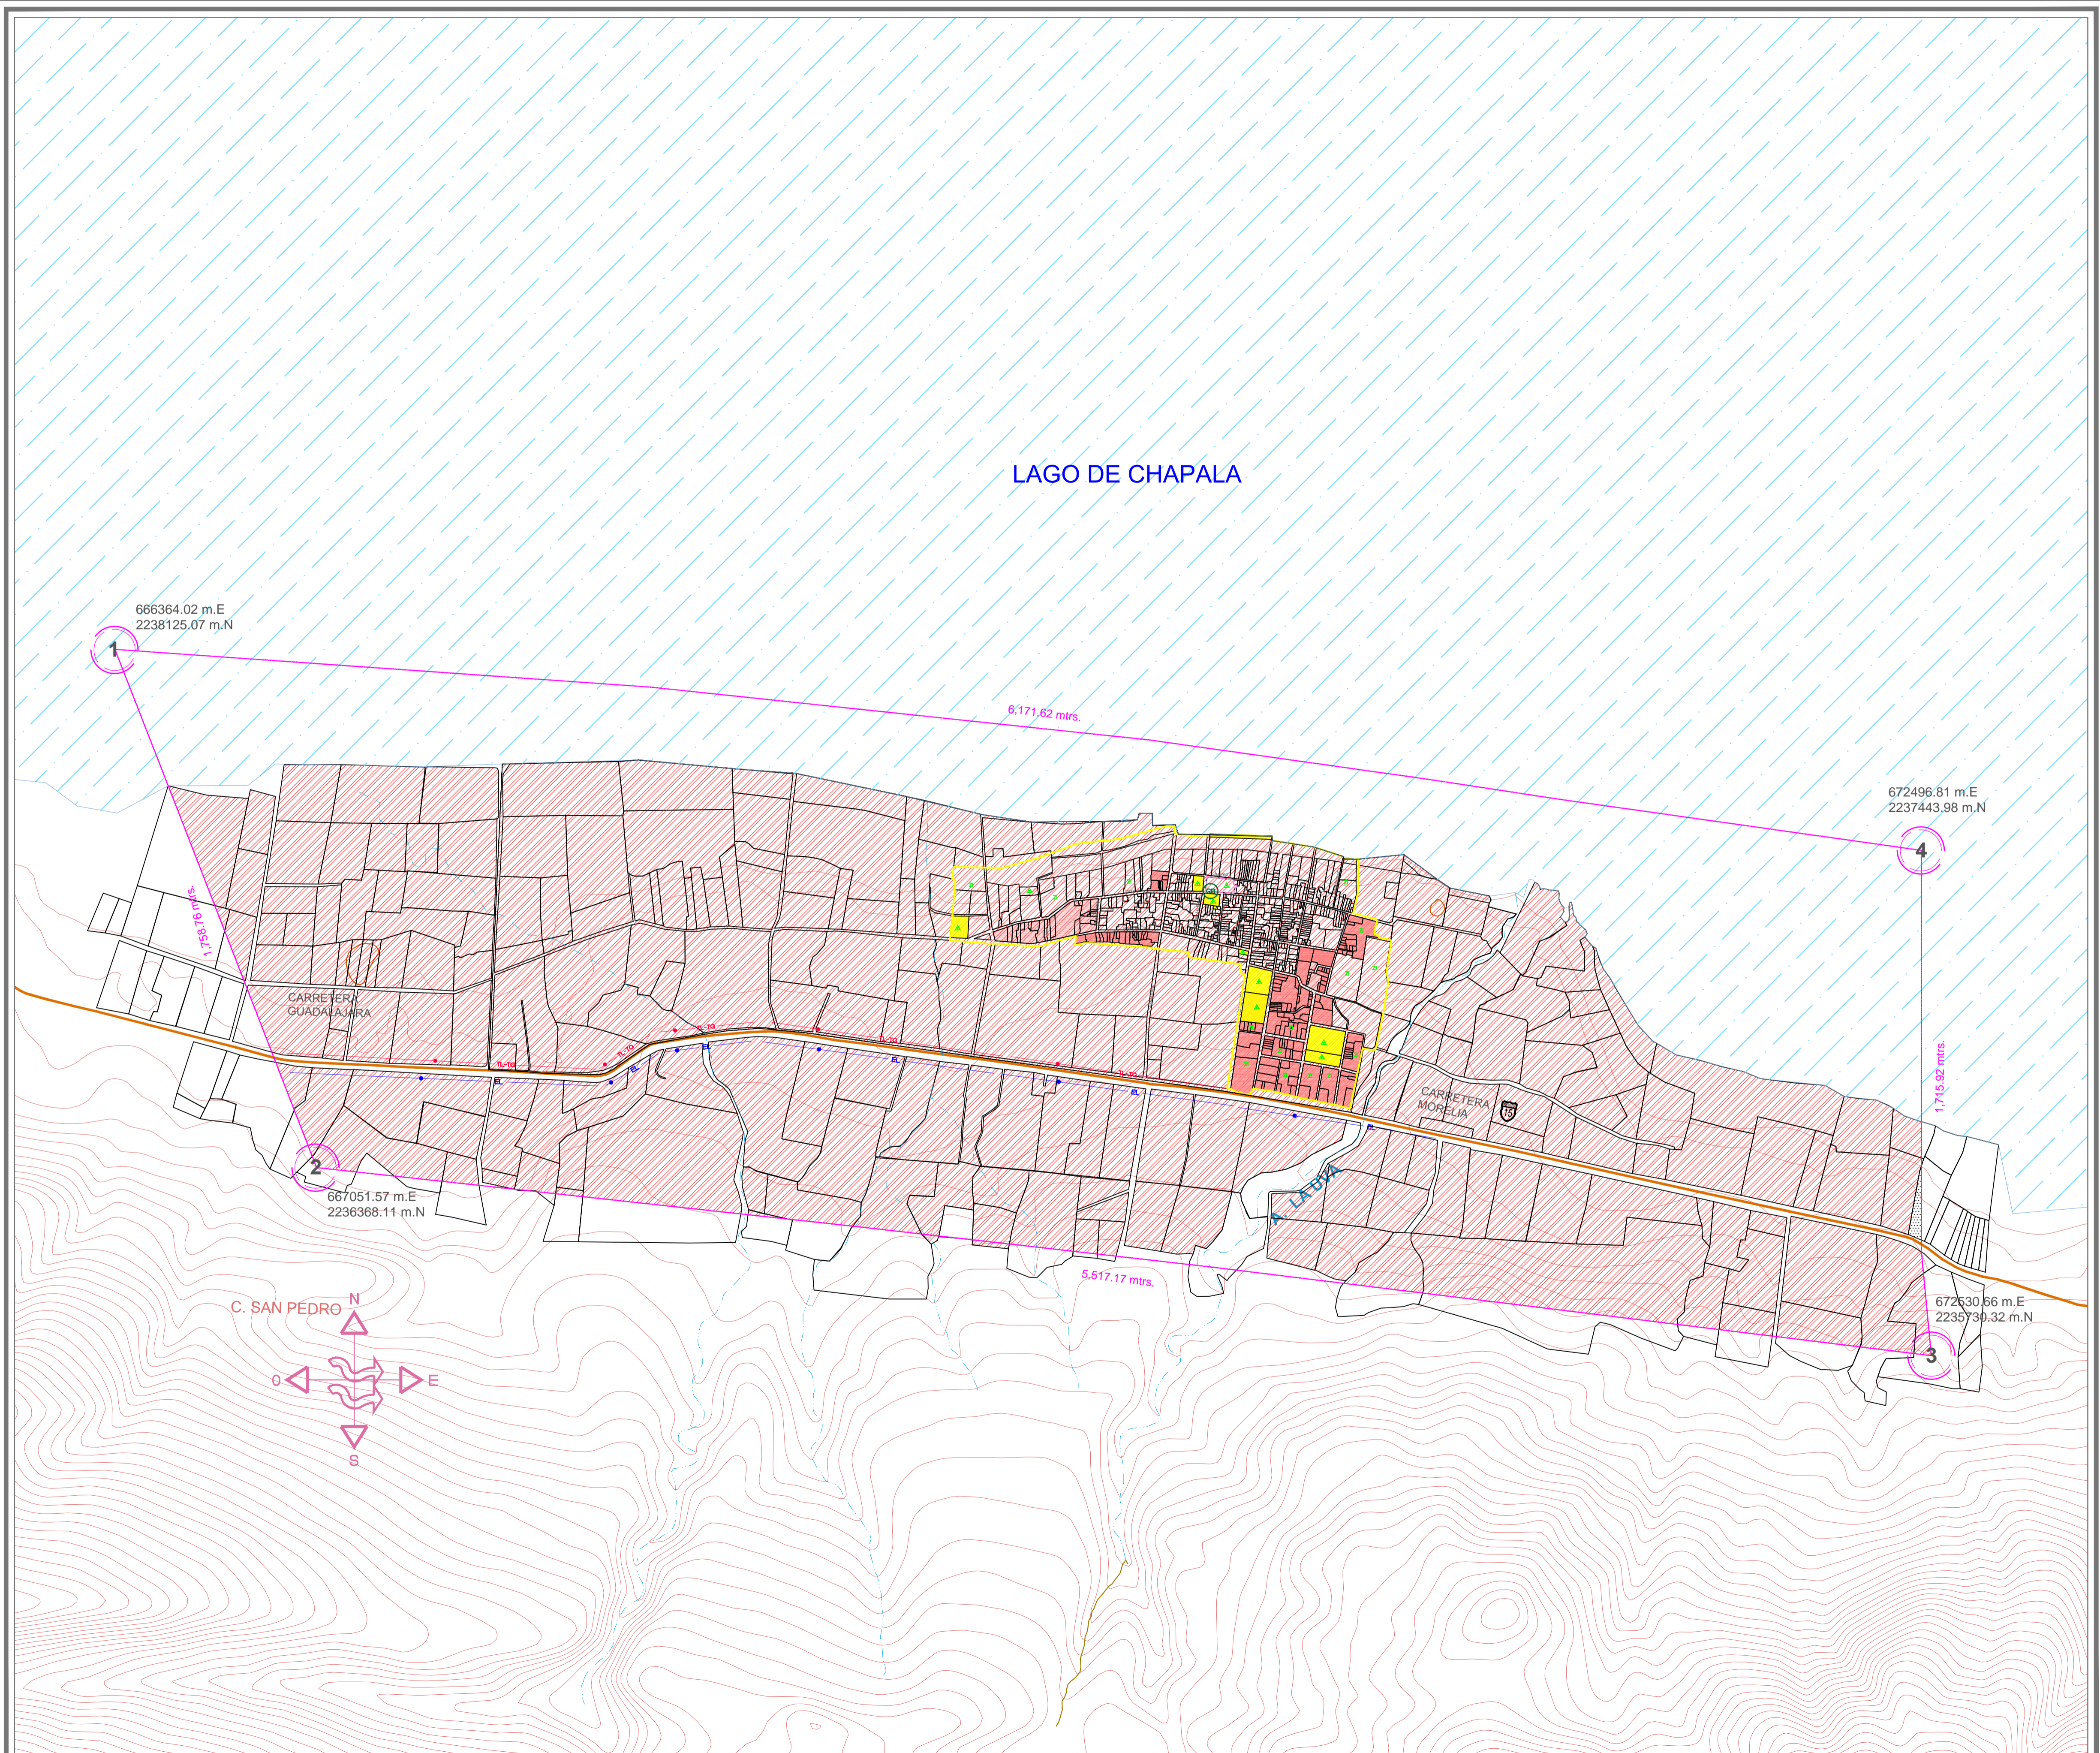

JOCOTEPEC

San Cristobal Zapotitlan

## PLAN DESARROLLO URBANO DE CENTRO DE POBLACIÓN

SAN CRISTOBAL ZAPOTITLAN:  
MUNICIPIO DE JOCOTEPEC; JAL.

### SIMBOLOGIA

-  PROPIEDAD EJIDAL Y COMUNAL
-  PROPIEDAD PUBLICA EN GRANDES SUPERFICIES
-  PROPIEDAD PUBLICA EN PEQUEÑAS SUPERFICIES
-  PROPIEDAD PRIVADA
-  ZONAS IRREGULARES
-  ZONAS EN PROCESO DE REGULARIZACION
-  AREA DE VALOR FISONOMICO
-  AREA DE VALOR PATRIMONIAL
-  MONUMENTO DE VALOR HISTORICO
-  LIMITE DE COLONIAS O BARRIOS
-  LIMITE DEL AREA URBANA ACTUAL
-  CENTRO BARRIAL
-  SUBCENTRO URBANO
-  CENTRO URBANO

PLANO:  
**ESTRUCTURA URBANA  
Y TENENCIA DE SUELO**

NUM:  
**D-3**

Elabora:  
BM SITUS \_\_\_\_\_  
Revisa:  
BM SITUS \_\_\_\_\_  
Visto:  
BM SITUS \_\_\_\_\_

ESCALA GRAFICA EN METROS

ESCALA 1 : 11,000