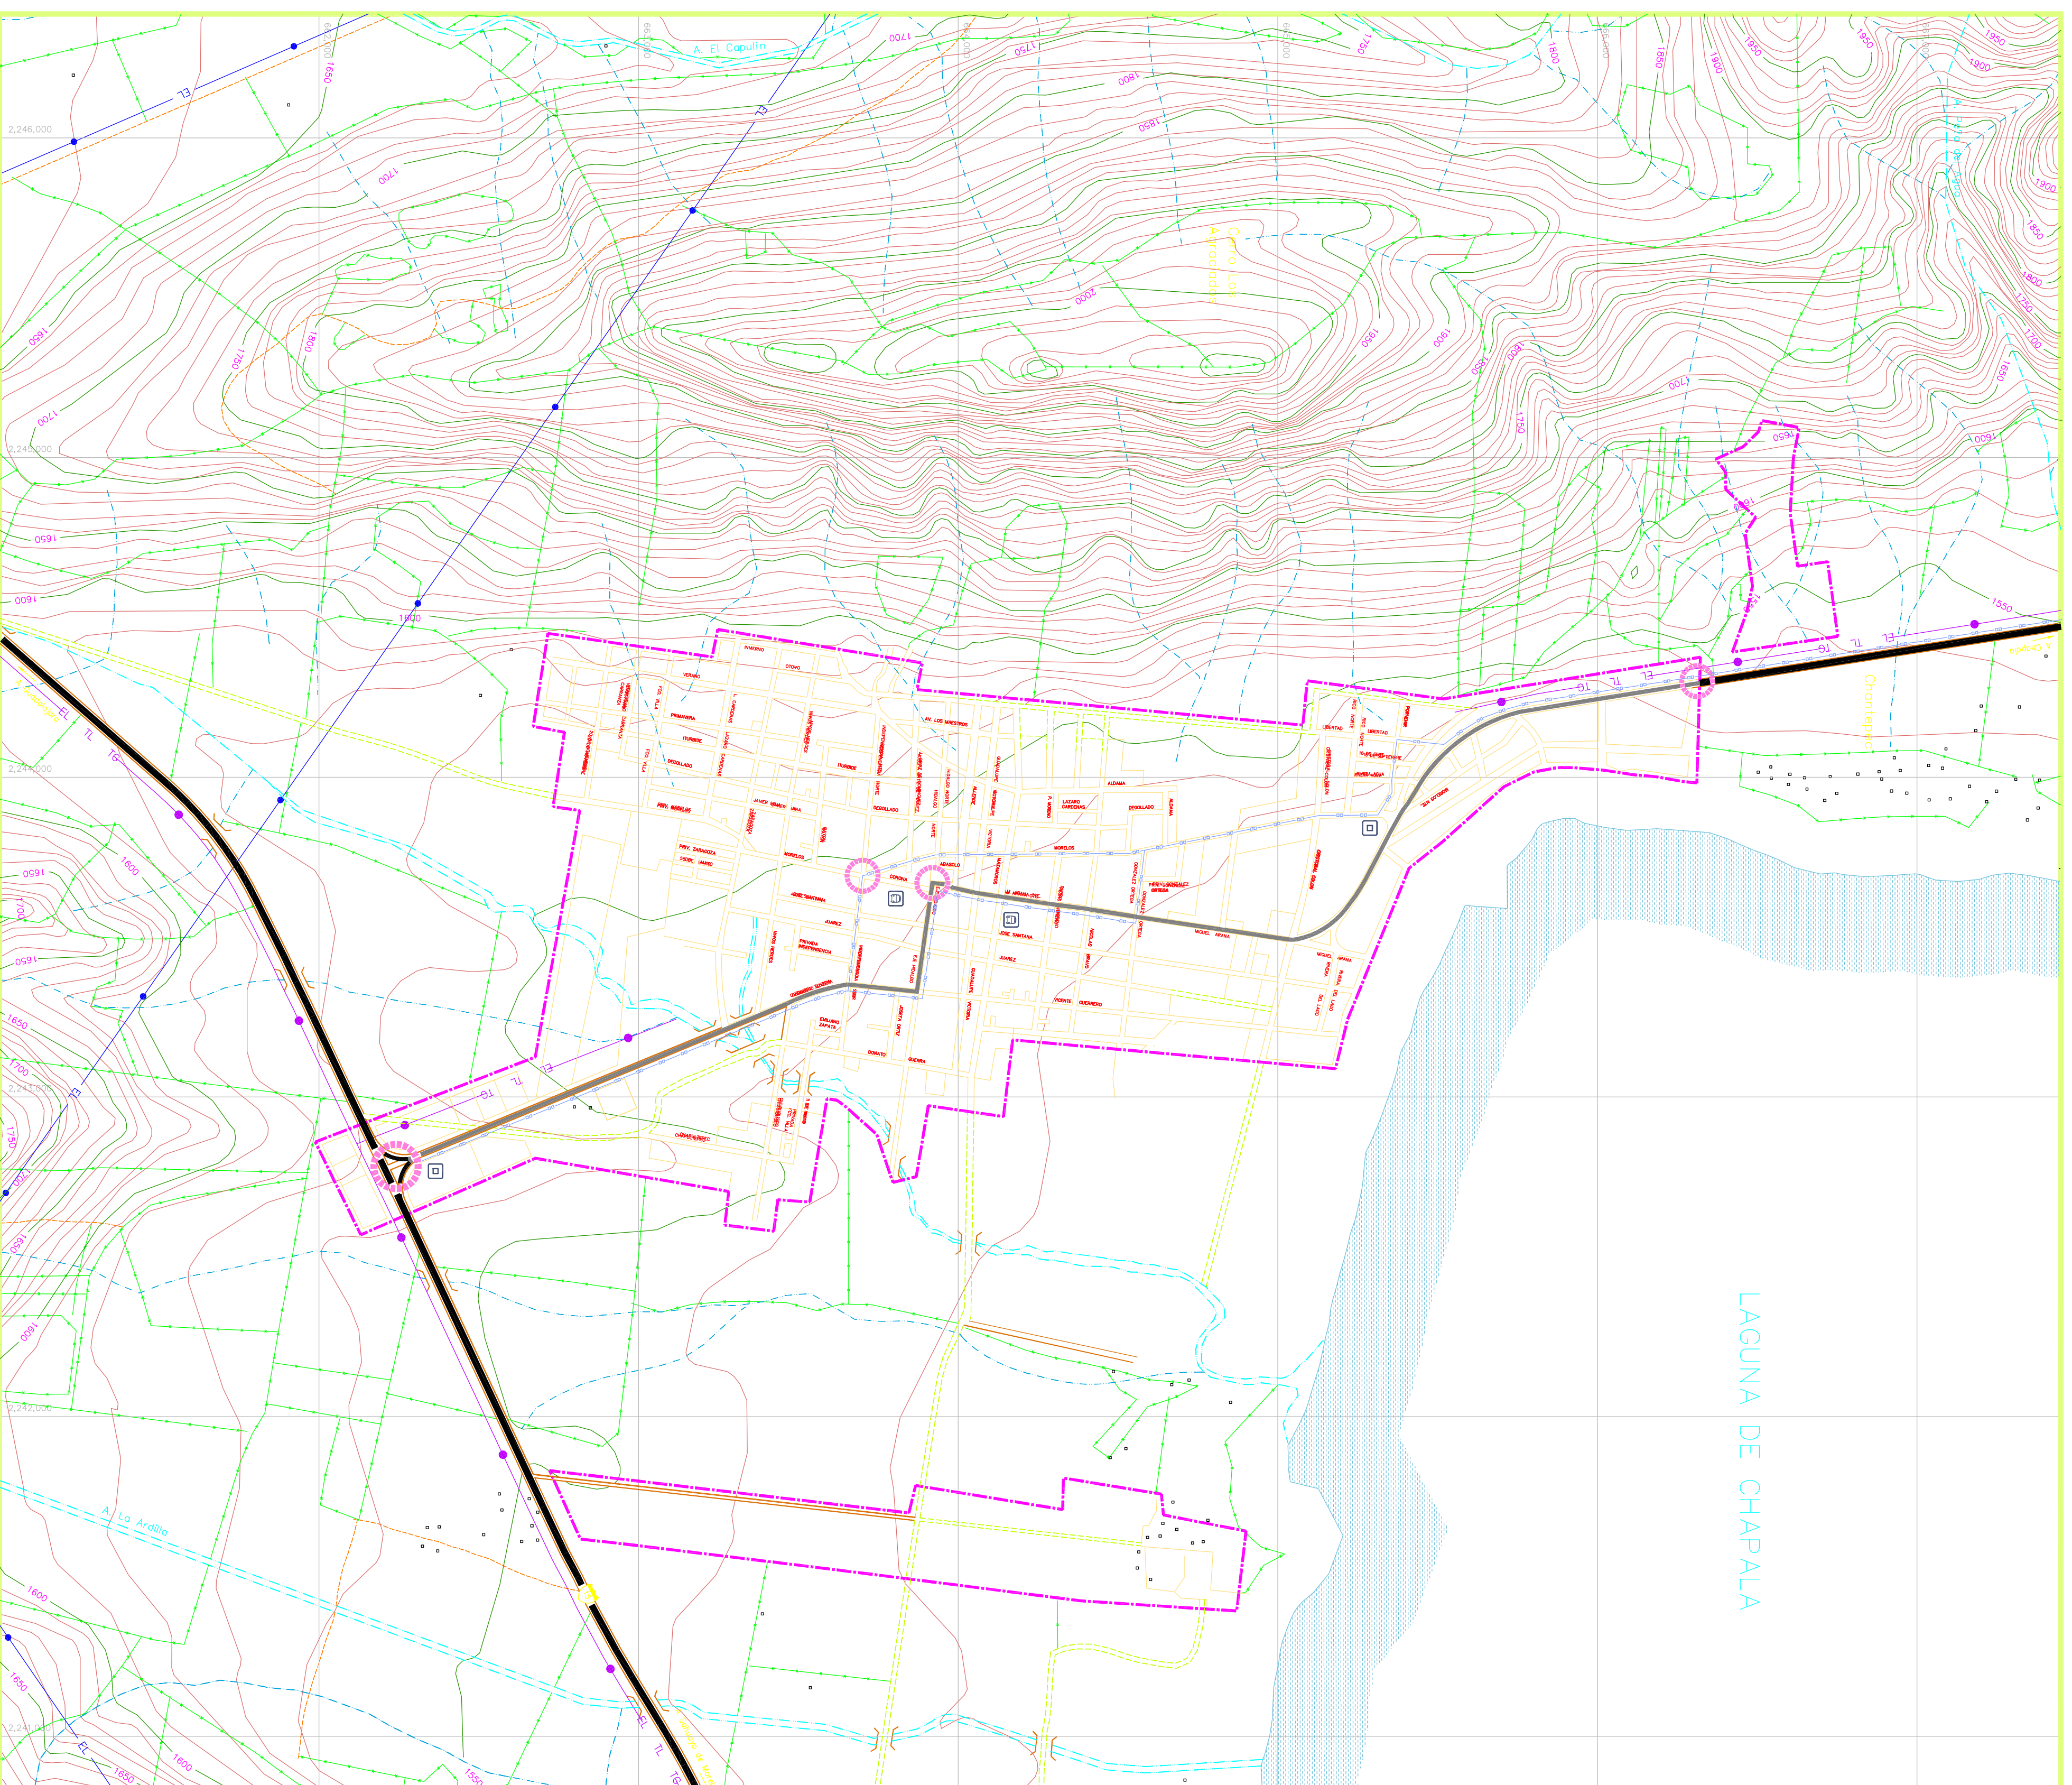

PLAN DE DESARROLLO URBANO

JOCOTEPEC, JAL.
MUNICIPIO DE JOCOTEPEC

SIMBOLOGIA:

- VALIDAD REGIONAL
- VALIDAD PRINCIPAL
- VAS COLECTORAS
- VAS SUBCOLECTORAS
- CALLE PEATONAL
- NODOS O PUNTOS DE CONFLICTO VAL
- RUTAS DE TRANSPORTE URBANO
- ESTACION DE AUTOBUS URBANO
- ESTACION DE AUTOBUS FORMADO
- TERMINAL DE CARGA
- ESTACION DE FERROCARRIL
- SERVICIOS CARRETEROS

PLANO:
VALIDAD
Y TRANSPORTE

NUM:
D-5

ELABORADO:

ESCALA 1 : 7, 500
DICIEMBRE, 1995

REVISOR:
Vedel

H. AYUNTAMIENTO DE JOCOTEPEC
GOBIERNO DEL ESTADO DE JALISCO. SEDEUR