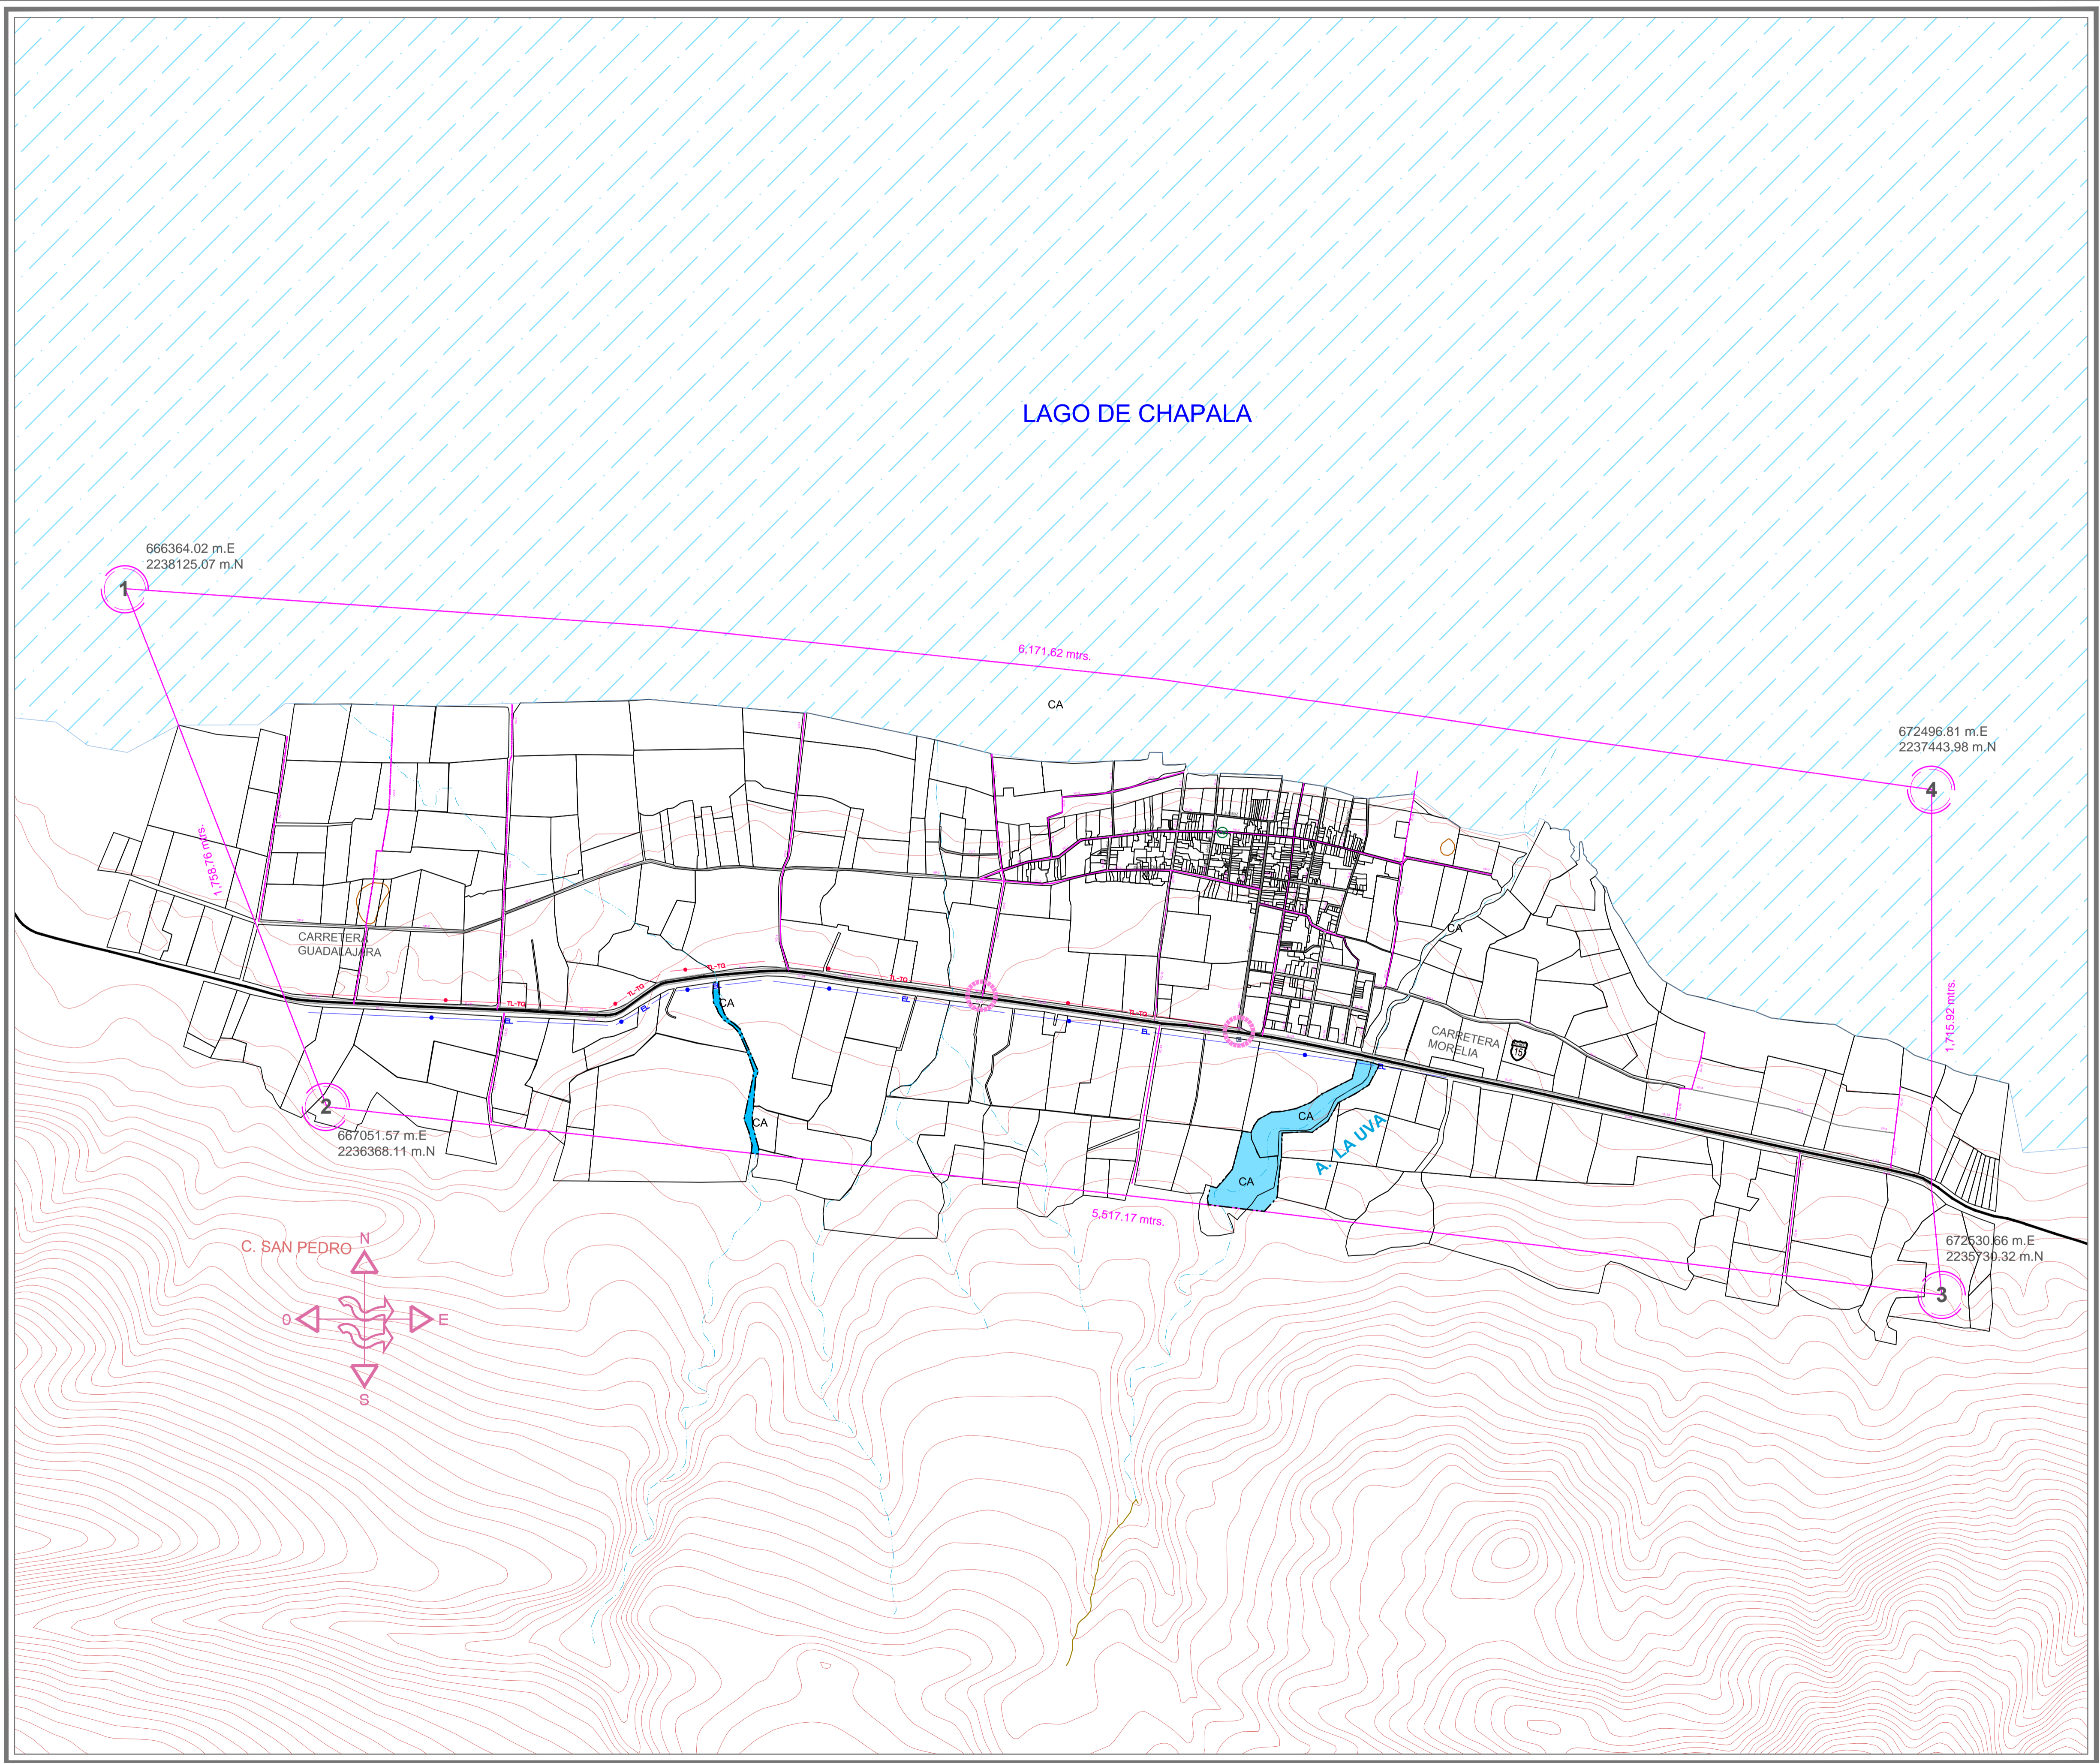

JOCOTEPEC San Cristobal Zapotitlan

# PLAN DESARROLLO URBANO DE CENTRO DE POBLACIÓN

SAN CRISTOBAL ZAPOTITLAN: MUNICIPIO DE JOCOTEPEC; JAL.

PLANO: <b>ESTRUCTURA URBANA</b>	NUM: <b>E-3</b>
Elaboro: BM SITUS	NORTE 
Reviso: BM SITUS	NOVIEMBRE, 2014
Viendo: BM SITUS	ESCALA GRAFICA EN METROS 0 250 500 750 1000
ESCALA 1 : 11,000	
<b>H. AYUNTAMIENTO DE JOCOTEPEC 2012 - 2015</b> GOBIERNO DEL ESTADO DE JALISCO	